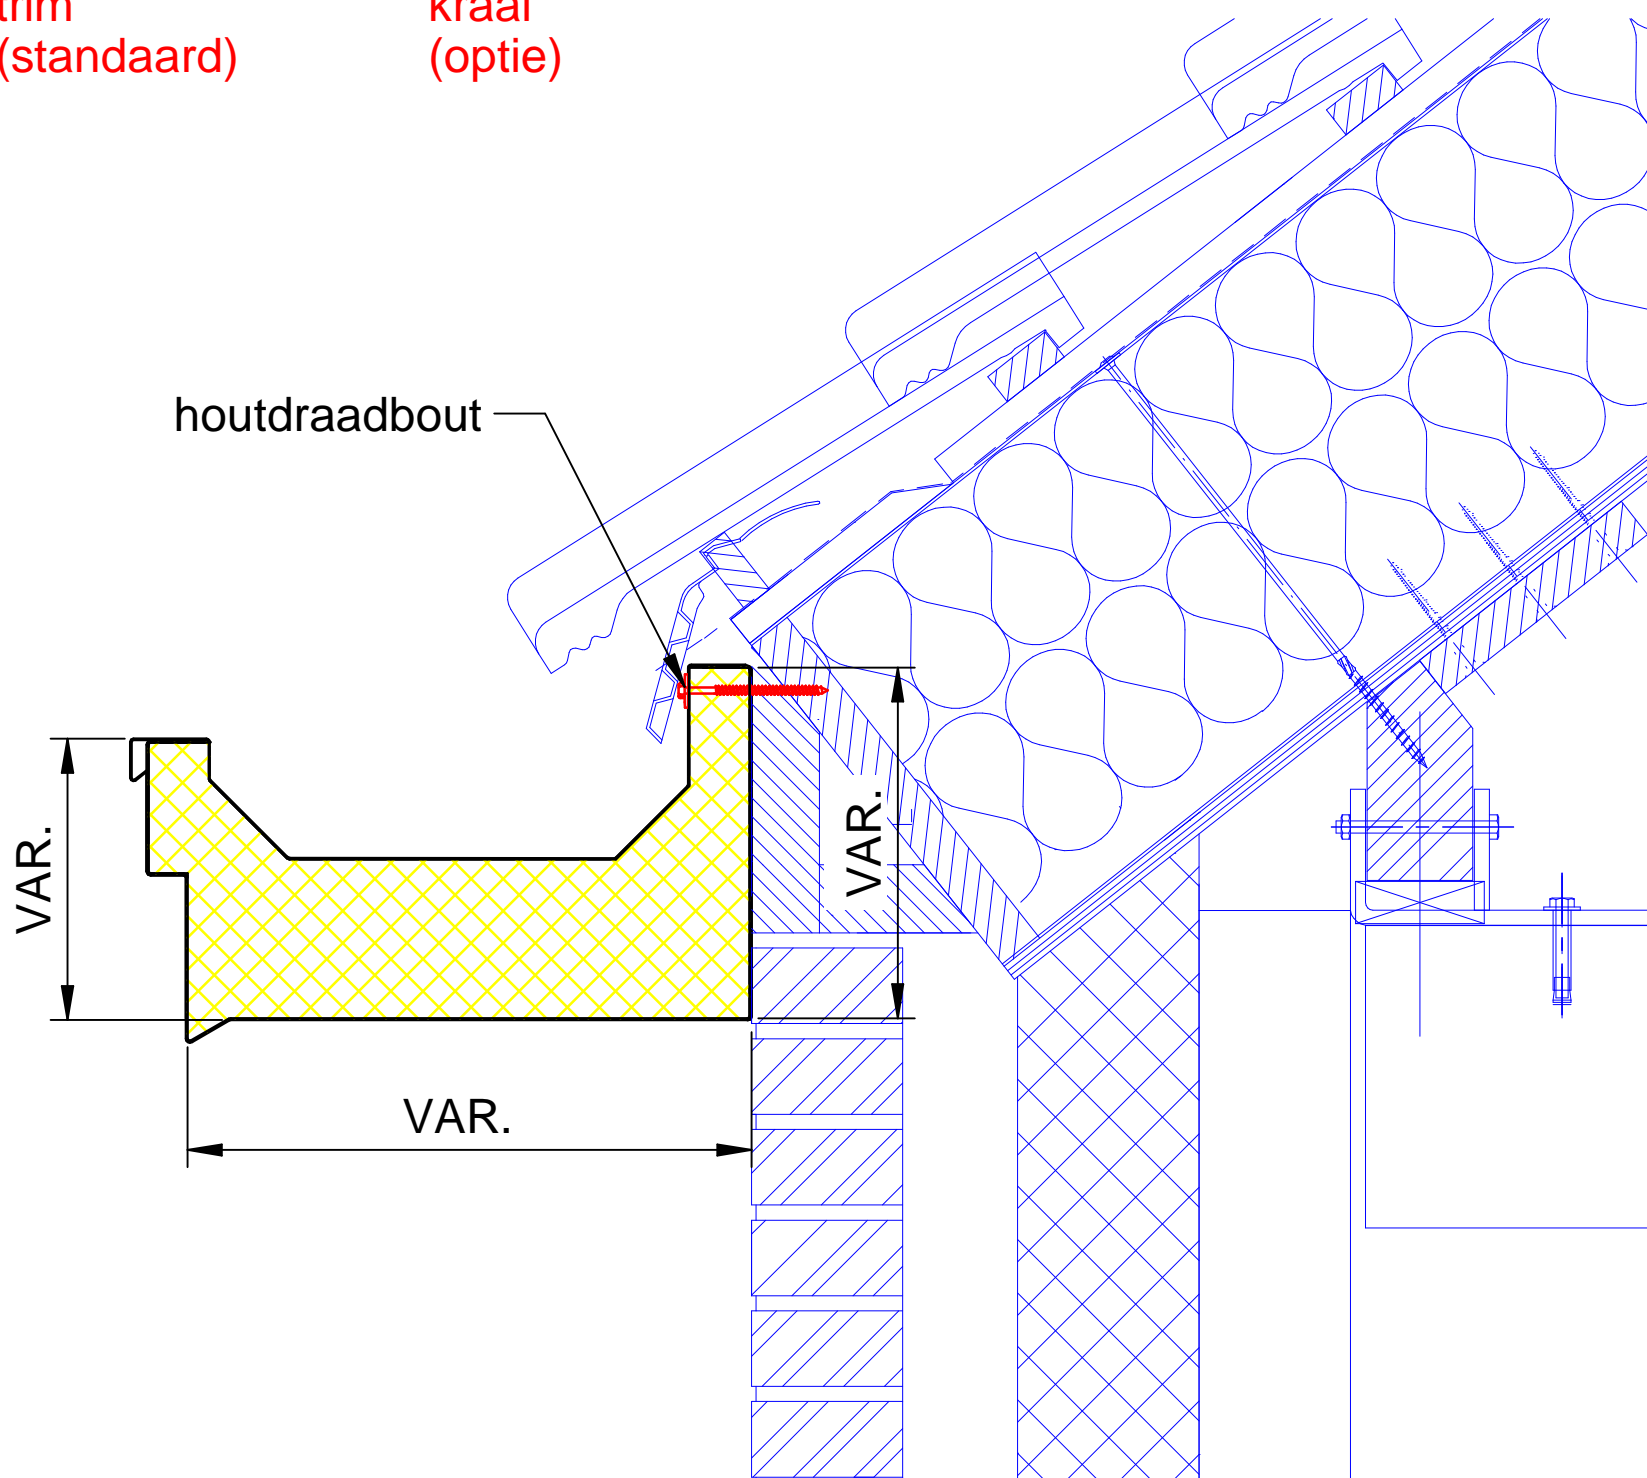

afwerking voorzijde

trim
(standaard)

kraal
(optie)

Model is in overleg met Meilof Riks bv aan te passen
Tekening dient slechts als voorbeeld van bevestiging goot